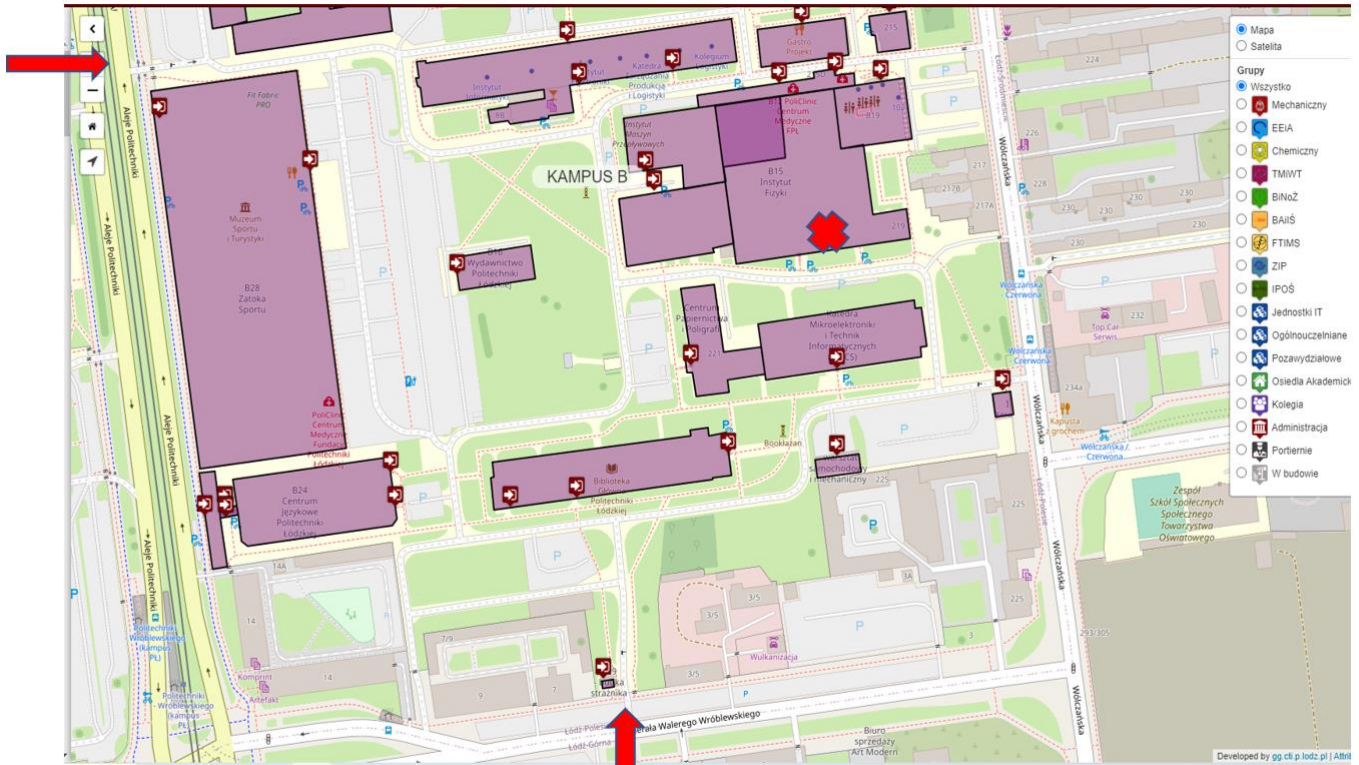

Aula: MAJOR ul. Wólczańska 217/221 93-005 Łódź

Kontakt

(+48) 42 631 28 10

Parking bezpłatnie na terenie
kampusu B

Współrzędne GPS

51.7466°N, 19.4553°E

Dojazd

50, 50A, 55, 55A, 72

2, 3, 6, 7, 11, 15A, 16A,
46

Poniżej 2 mapki kampusu B z oznaczeniami budynków oraz [LINK DO INTERAKTYWNEJ MAPY KAMPUSU](#)

Mapa Kampus B Politechniki Łódzkiej

Wjazd →

Wejście do budynku B14 ◆